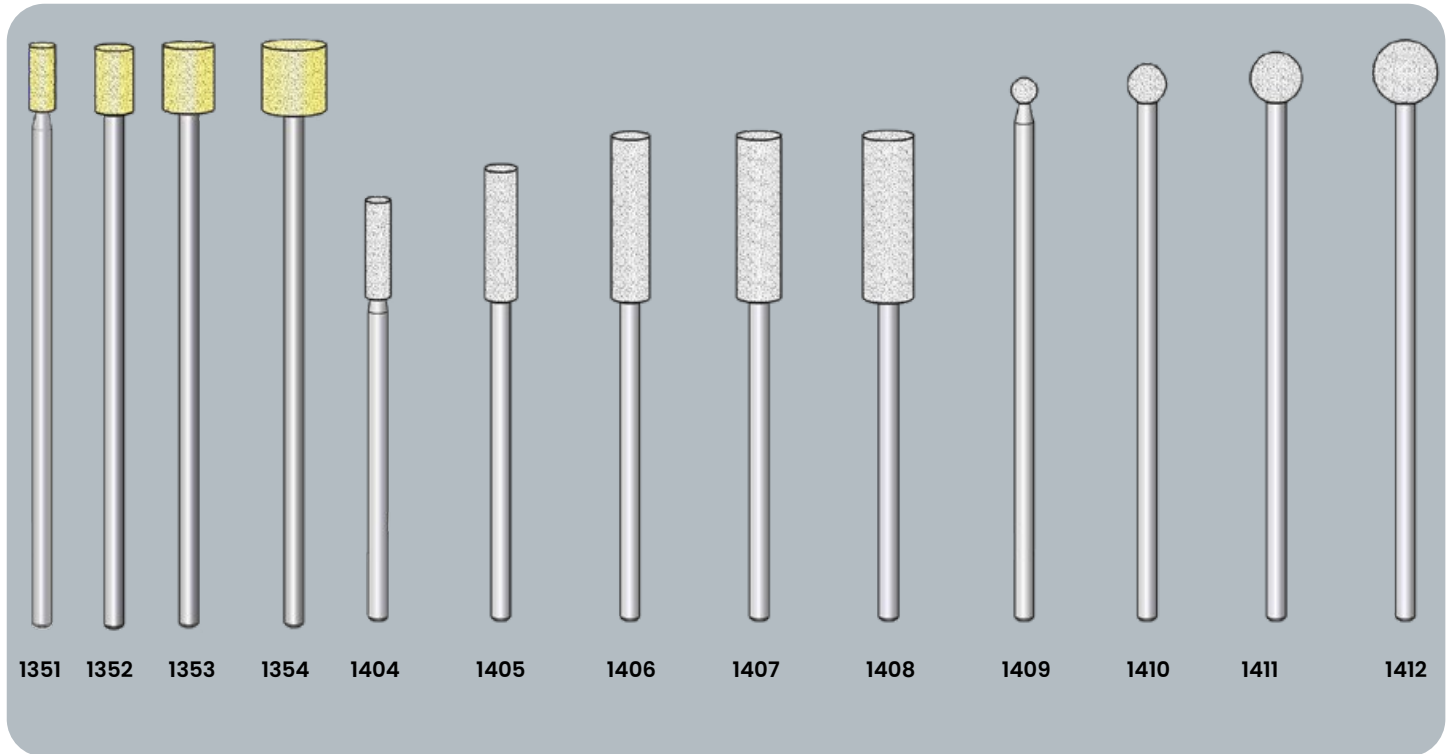

Micro meules sur tige longue Gr.100&120

Queue \varnothing 3.0mm – Longueurs 50 & 80mm

Meules sur tige en grains d'oxyde d'aluminium blanc vitrifiés qui entraîne un excellent pouvoir de fragmentation, régénérant la coupe en permanence.

Grain 100 couleur Blanche – Grain 120 couleur jaune.

i Pour opérations d'ébavurage de trous sécants et endroits difficiles d'accès

Type	Grain	Code Art.	D mm	T mm	L mm	t/min	
1351	120	460 000 163	4	10	80	10.000	5
1352	120	460 000 164	6	10	80	6.000	5
1353	120	460 000 165	8	10	80	5.000	5
1354	120	460 000 166	10	10	80	4.500	5
1404	100	460 000 167	4	15	50	35.000	5
1405	100	460 000 168	5	20	50	30.000	5
1406	100	460 000 169	6	25	50	25.000	5
1407	100	460 000 170	7	25	50	22.000	5
1408	100	460 000 171	8	25	50	20.000	5
1409	100	460 000 172	4	-	80	10.000	5
1410	100	460 000 173	6	-	80	8.000	5
1411	100	460 000 174	8	-	80	7.000	5
1412	100	460 000 175	10	-	80	6.000	5