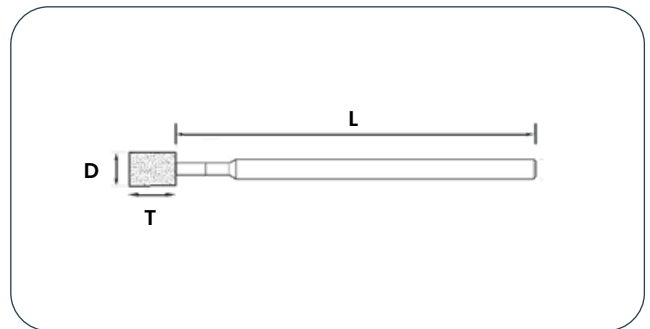

Micro meules sur tige longue Gr.100&120

Queue \varnothing 3.0mm – Longueurs 50 & 80mm

Meules sur tige en grains d'oxyde d'aluminium blanc vitrifiés qui entraîne un excellent pouvoir de fragmentation, régénérant la coupe en permanence.

Grain 100 couleur Blanche – Grain 120 couleur jaune.

i Pour opérations d'ébavurage de trous sécants et endroits difficiles d'accès

Type	Grain	Code Art.	D mm	T mm	L mm	t/min	
1351	120	460 000 163	4	10	80	10.000	5
1352	120	460 000 164	6	10	80	6.000	5
1353	120	460 000 165	8	10	80	5.000	5
1354	120	460 000 166	10	10	80	4.500	5
1404	100	460 000 167	4	15	50	35.000	5
1405	100	460 000 168	5	20	50	30.000	5
1406	100	460 000 169	6	25	50	25.000	5
1407	100	460 000 170	7	25	50	22.000	5
1408	100	460 000 171	8	25	50	20.000	5
1409	100	460 000 172	4	-	80	10.000	5
1410	100	460 000 173	6	-	80	8.000	5
1411	100	460 000 174	8	-	80	7.000	5
1412	100	460 000 175	10	-	80	6.000	5