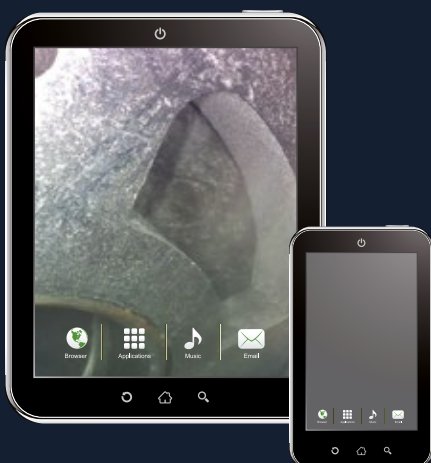

Vidéoscope modulaire Haute résolution

Connectique

Port mini HDMI

Port micro USB

Micro carte SD 32 GB

Interface complète

Règle de mesure

Choix entre 6 langues

Choix de la résolution

Gel de l'image

Rotation image 360°

Prise de Photos & Vidéo

Haute résolution jusqu'à
720P (1280x720px)

Eclairage ajustable

8 niveaux avec affichage
écran.

Joystick 4x

360°. Contrôle fin et
précis sur toutes les
longueurs.

Zoom Digital 5X

Ajustement en continu
avec affichage écran.

Batterie Li-ion

Rechargeable & amovible
avec indicateur de charge

Module Wifi Android

Partage de l'inspection en mode live. Application stable.
Enregistrement directe de photos ou de vidéo.