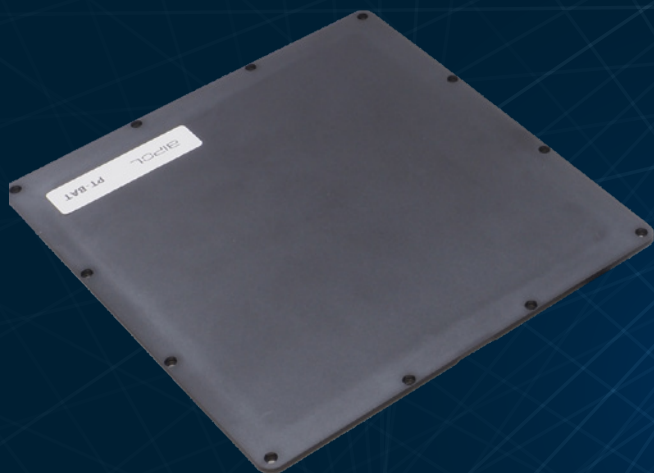

BIPOL

Canne Vidéo

PT360

La canne télescopique vidéo PT-360 offre une solution fiable d'inspection aux forces de sécurité, de secours d'urgence, police, forces spéciales et le secteur industriel.

Disponible avec des caméras rotatives motorisées avec fonction talk/back, elle permet le contrôle de containers, d'immeubles, de gravas, d'infrastructures, de pièces par exemple.

CAMÉRA PAN & TILT

Motorisée sur 360°. Eclairage IR et lumière blanche

Ecran TACTILE 10.1"
Avec Pare-soleil amovible

CANNE FIBRE CARBONE

Extensible 5m

FONCTION WIFI

Disponible en option

Choix multiples de caméras

PT-CIP68W

FONCTION TALK BACK AVEC MICRO ET ECOUTEURS

Disponible sur caméras IP
65 P&T gooseneck

CANNE FIBRE CARBONE

Réglable de 1.38 m à 5m

Large Ecran tactile 10.1"

Toutes les fonctions sont facilement accessibles.
Pare-soleil amovible.

BATTERIE DE RECHANGE AMOVIBLE
EN OPTION

CABLE D'EXTENSION 100M
POUR CAMERA P&T

Valise antichoc avec emplacements pour
les 3 caméras et accessoires

CE QUE NOUS LIVRONS

SET PT Dual

1 caméra P&T IP68 LED blanches - 1 caméra P&T IP65 avec talk/back - 1 caméra col de cygne avec Talk/back - 1 écran tactile 10.1" - 1 câble HDMI - 1 pare-soleil amovible - 1 chargeur AC - 1 pack batterie 55W - 1 câble USB - 1 Carte SD 64 GB - 1 valise de transport robuste - 1 manuel d'utilisation - 1 kit de nettoyage BIPOL.